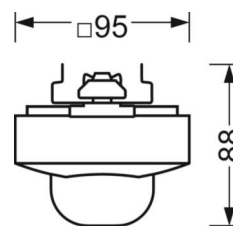

электротехника

Балласт	easy24
сетевое напряжение	230V/50Hz

Механика

цвет корпуса	белый стандартный для электротехники RAL 9016
размеры (LxWxH/DxH)	765mm x 95mm x 88mm
вес (нетто)	0.9kg
Вид монтажа	сборка трековых систем, световая структура

размеры

L	765 mm	Длина
W	95 mm	Ширина
H	88 mm	Высота

DEEP-LINK

<https://www.regiolux.de/ru/article/19152700240>

LC SYSTEM

параметры

Regiolux Классификация	netlife easy
Управляющий сигнал	DALI2 (деталь 303, 304), сигнал от подчиненного устройства
коммуникация	проводное подключение
Сенсорная техника	PIR - passive infrared
Монтажная высота (мере/макс)	4m в 14m
Совместимость системы	easy23, центральные контроллеры DALI2
Мощность системы DALI	6mA
Расширение системы	easy24
приложение	промышленность, логистика, коридоры, гаражи
Функция	Распознавание движения, регулирование в зависимости от дневного света

Область обнаружения

Монтажная высота	5m	10m	14m
Ø макс. посадки[S]	-	-	-
Ø макс. радиальный[R]	11m	14,5m	-
Ø макс. тангенциальный[T]	34,5m	28m	20m